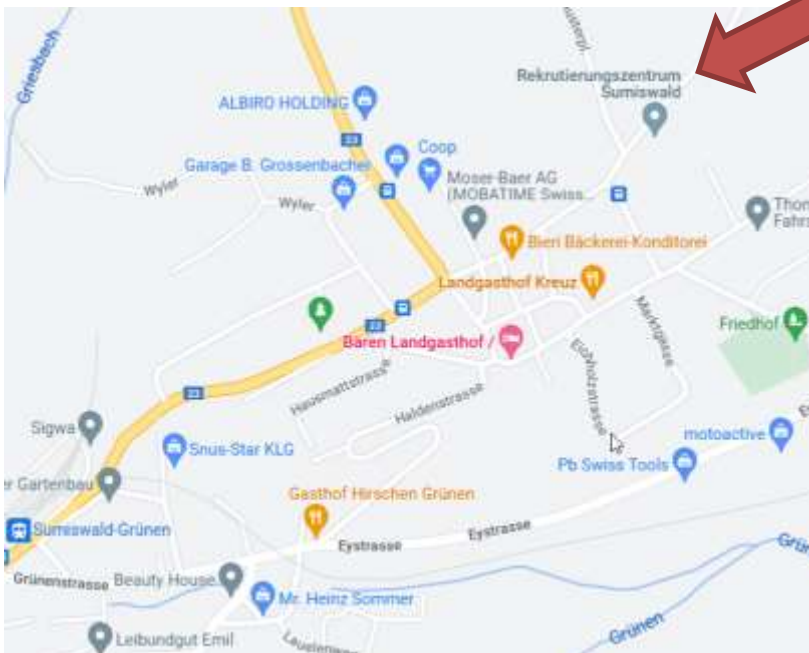

Aufenthaltsraum

Zimmer

Anfahrt

Gratisparkplätze stehen zur Verfügung.

Mit dem öffentlichen Verkehr reisen Sie bis zum Bahnhof Sumiswald-Grünen. Danach mit dem Bus Nr. 481 Richtung Wasen i.E. bis zur Haltestelle Sumiswald Arch (Haltestelle direkt vor dem Haus).